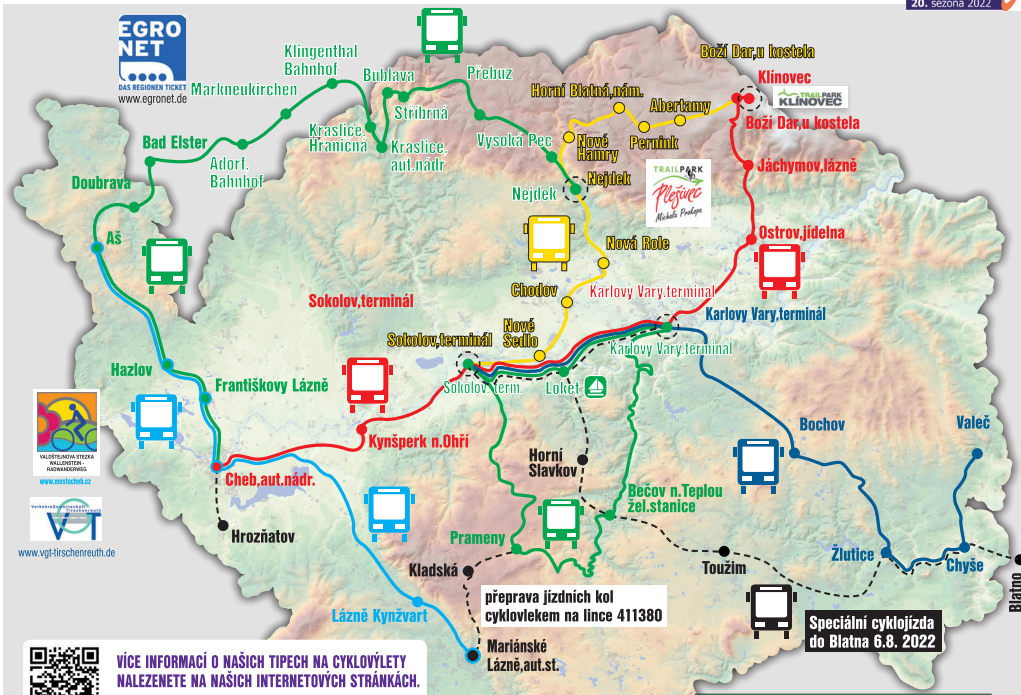

MAPKA CYKLODOPRAVY KARLOVARSKÉHO KRAJE

PROVOZ CYKLOBUSŮ OD 14.5. DO 25.9. 2022

DAS REGIONER TICKET
www.egro.net.de

www.vgt-firschenreuth.de

VÍCE INFORMACÍ O NAŠICH TÍPECH NA CYKLOVĚLETY
NALEZETE NA NAŠICH INTERNETOVÝCH STRÁNKÁCH.
www.autobusy-kv.cz/doprava-cyklodoprava.html

AZUROVÁ - JEDE 14.5.2022 A KAŽDOU POSLEDNÍ SOBOTU V MĚSÍCI		
8.30	Mariánské Lázně, aut. st.	17.40
8.45	Lázně Kynžvart, zámek	17.22
9.25	Cheb, aut. nádr.	16.52
9.40	Františkovy Lázně, měst. sady	16.35
9.47	Hazlov	16.25
10.05	Aš, sídliště	16.10
23	KAPACITA VLEKU	23

PŘEJEME VÁM MNOHO ŠTASTNÝCH KILOMETRŮ S VĚTREM V ZÁDECH

> WWW.AUTOBUSY-KV.CZ > AUTOBUSY KARLOVY VARY

Vážení cyklisté a turisté,

již **20. rokem** pro Vás zajišťujeme provoz cyklo dopravy v rámci systému CykloEGRENSIS. Jedná se o jediný ucelený systém cyklo dopravy – přepravy cyklistů a jízdních kol cyklobusy – v Karlovarském kraji. Na níže uvedených trasách však přepravujeme i turisty a ostatní cestující. Nabízíme Vám pět základních tras – **červenou Cyklostezkou Ohře do Krušných hor**, **modrou Mezi Střelou a Vladařem**, **žlutou Porolavím k Blatenskému příkopu** a **azurovou Lázeňskou**. Trasy v mapě znázorněny přerušovanou černou čarou vyznačují možnost přepravy kol na speciálních držácích na autobusech obsluhující pravidelné linky. ● — ●

Využijte možnost přepravy jízdních kol i na vybraných autobusových linkách v oblasti Mariánsko-lázeňska, Sokolovska, Vejprtska, Chomutovska a Šluknovska. Jízdní kola jsou přepravována cyklovleky a spoje jsou označeny: