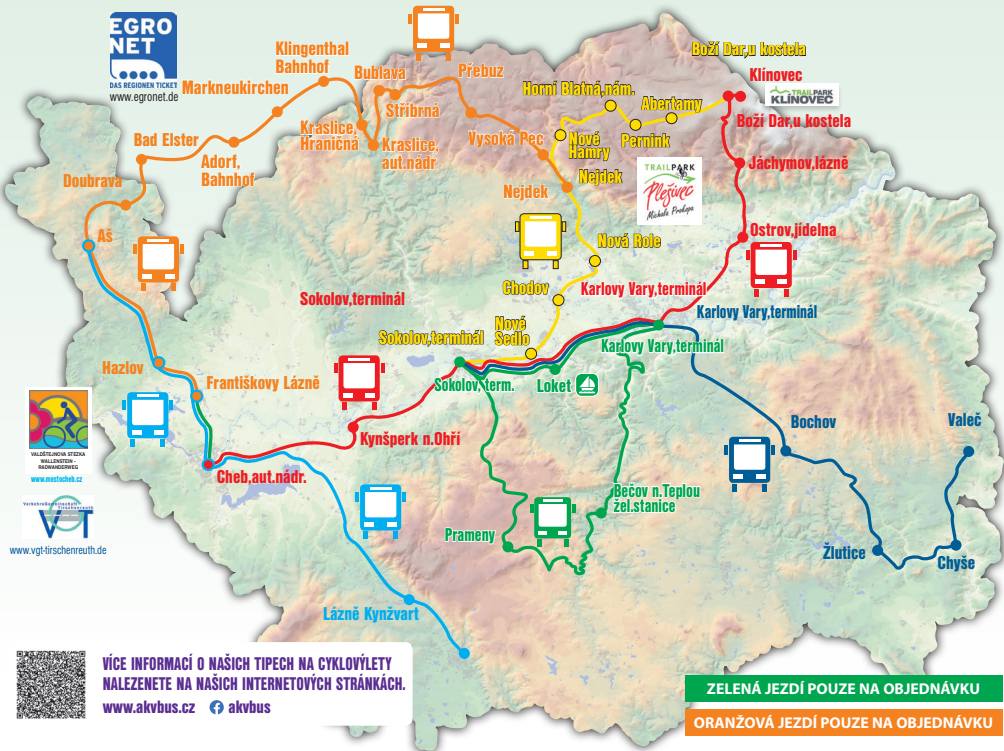

# MAPKA CYKLODOPRAVY KARLOVARSKÉHO KRAJE

PROVOZ CYKLOBUSŮ OD 18.5.2024 DO 29.9.2024

DAS REGIONEN TICKET  
www.egronet.de

www.mrstchb.cz

www.vgt-firschereinheit.de

VÍCE INFORMACÍ O NAŠICH TIPECH NA CYKLOVĚLETY  
NALEZENETE NA NAŠICH INTERNETOVÝCH STRÁNKÁCH.  
[www.akvbus.cz](http://www.akvbus.cz) akvbus

**ZELENÁ JEZDÍ POUZE NA OBJEDNÁVKU**  
**ORANŽOVÁ JEZDÍ POUZE NA OBJEDNÁVKU**

So	ŽLUTÁ	So
9.05	Sokolov, term.	13.00
9.22	Nové Sedlo, pošta	12.45
9.32	Chodov, aut. nádr.	12.35
9.50	Nová Role, sídliště	12.25
10.20	Nejdek, aut. st.	12.10
10.30	Nové Hamry	11.56
10.40	Horní Blatná, nám.	11.48
10.48	Pernink, škola	11.41
10.52	Abertamy, nám.	11.38
11.10	Boží Dar, u kostela	11.25
40	KAPACITA VLEKU	40

AZUROVÁ - JEDE 18.5.2024 A KAŽDOU POSLEDNÍ SOBOTU V MĚSÍCI		
8.30	Mariánské Lázně, aut. st.	17.40
8.45	Lázně Kynžvart, zámek	17.22
9.25	Cheb, aut. nádr.	16.52
9.40	Františkovy Lázně, měst. sady	16.35
9.47	Hazlov	16.25
10.05	Aš, sídliště	16.10
23	KAPACITA VLEKU	23

Využijte možnost přepravy jízdních kol i na vybraných autobusových linkách v oblasti Vejprtska. Jízdní kola jsou přepravována cyklovleky a spoje jsou označeny:

Seznam jednotlivých linek a spojů naleznete na našich internetových stránkách [www.akvbus.cz](http://www.akvbus.cz).